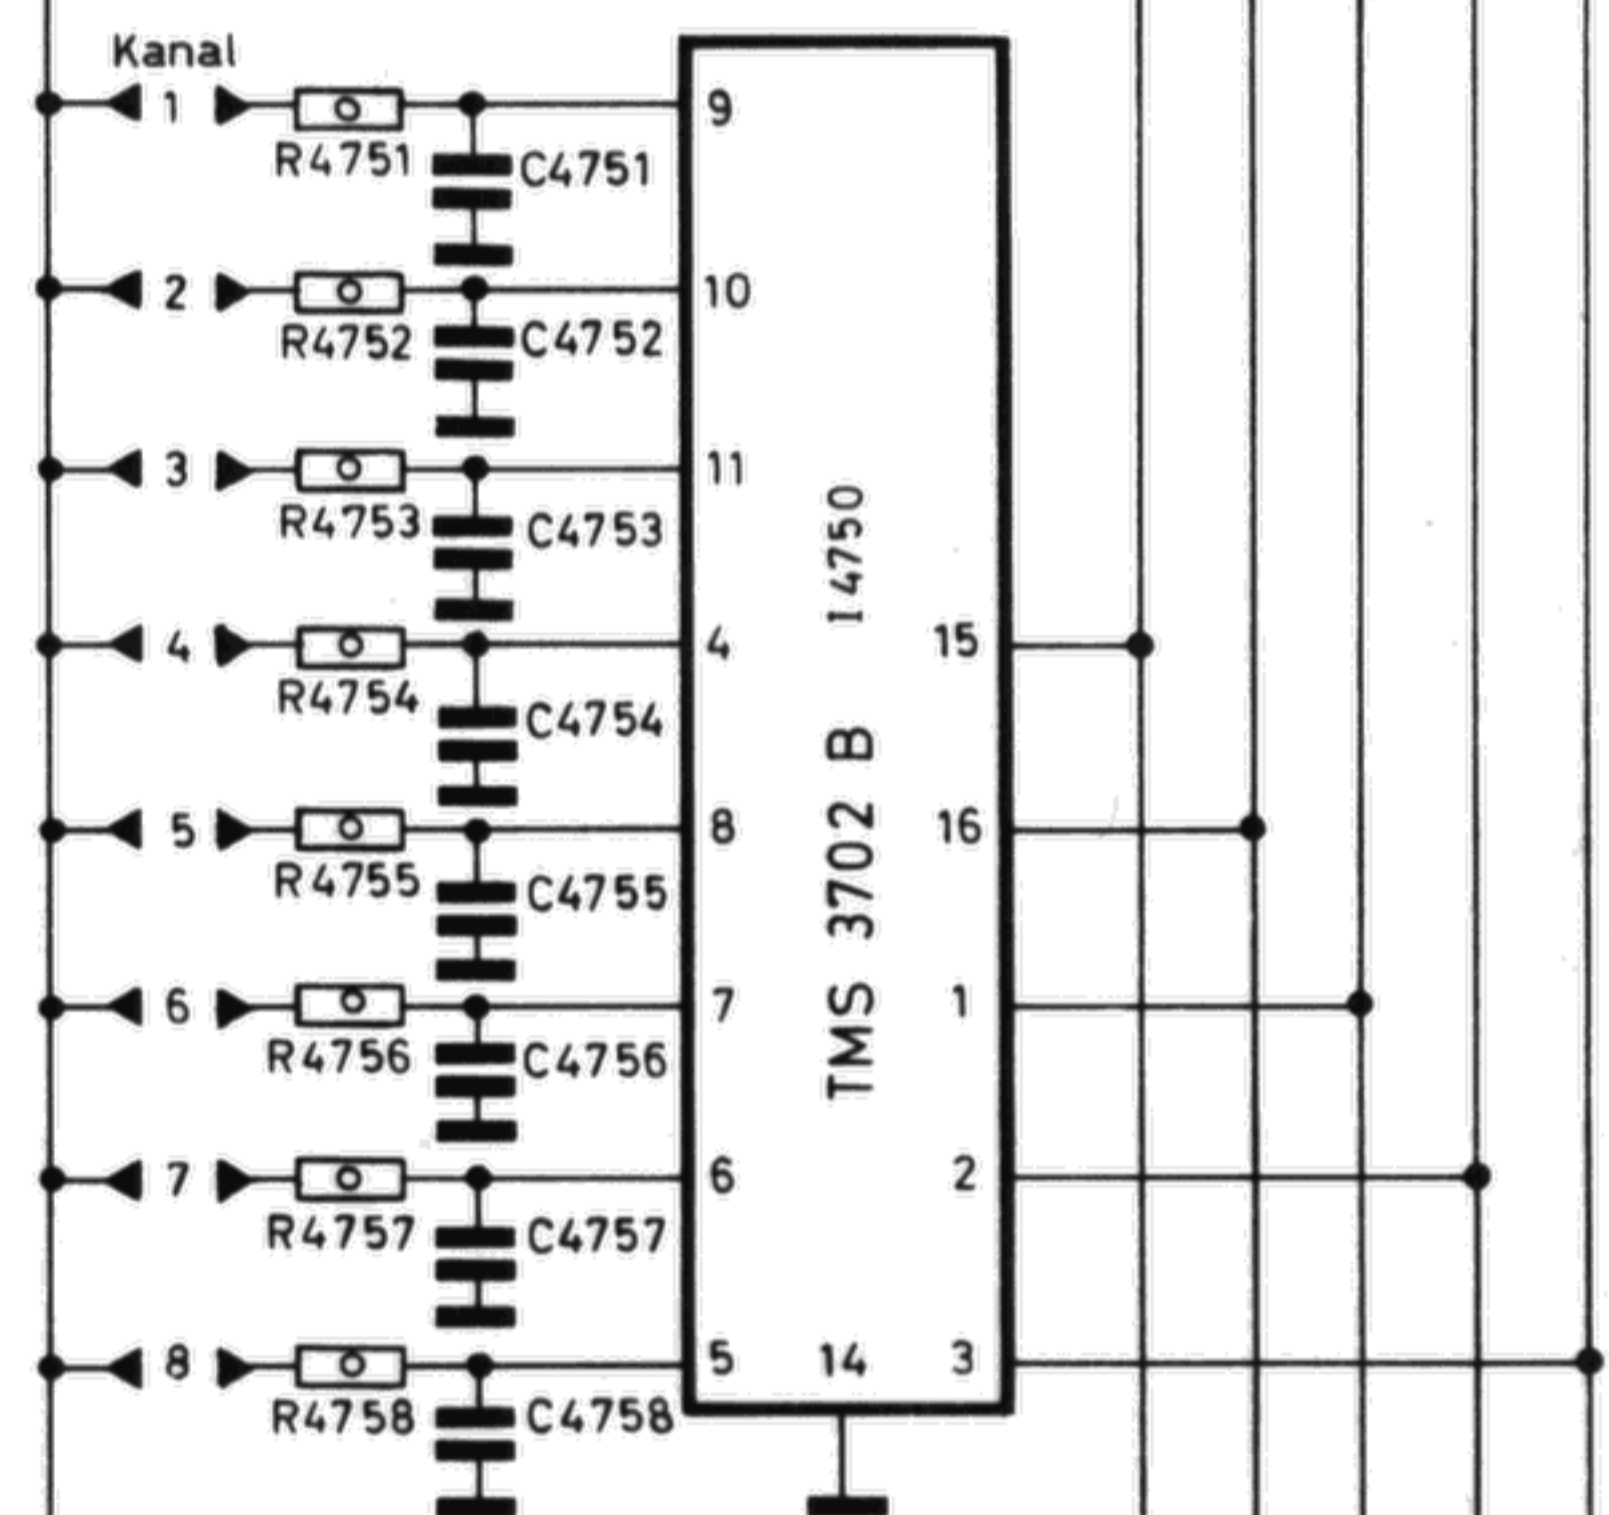

# G15

7,5V  
+  
-  
C 4701  
10µ/10V  
5 x 1,5V  
Microzellen  
IEC R03

R 4771 - R 4775  
5 x 220k

TMS 3702 A I 4760

TMS 3835 ANC I 4780

TMS 3702 B I 4750

TMS 3702 B I 4740

BC 237 B  
T 4795

BC 213 C  
T 4721

BC 213 C  
T 4726

BC 183 C  
T 4731

LOEWE OPTA

3/22 Kanal-Geber / 75

CT 5040U, CT 5045U, CT 5050U, CT 5090U, CT 5095U