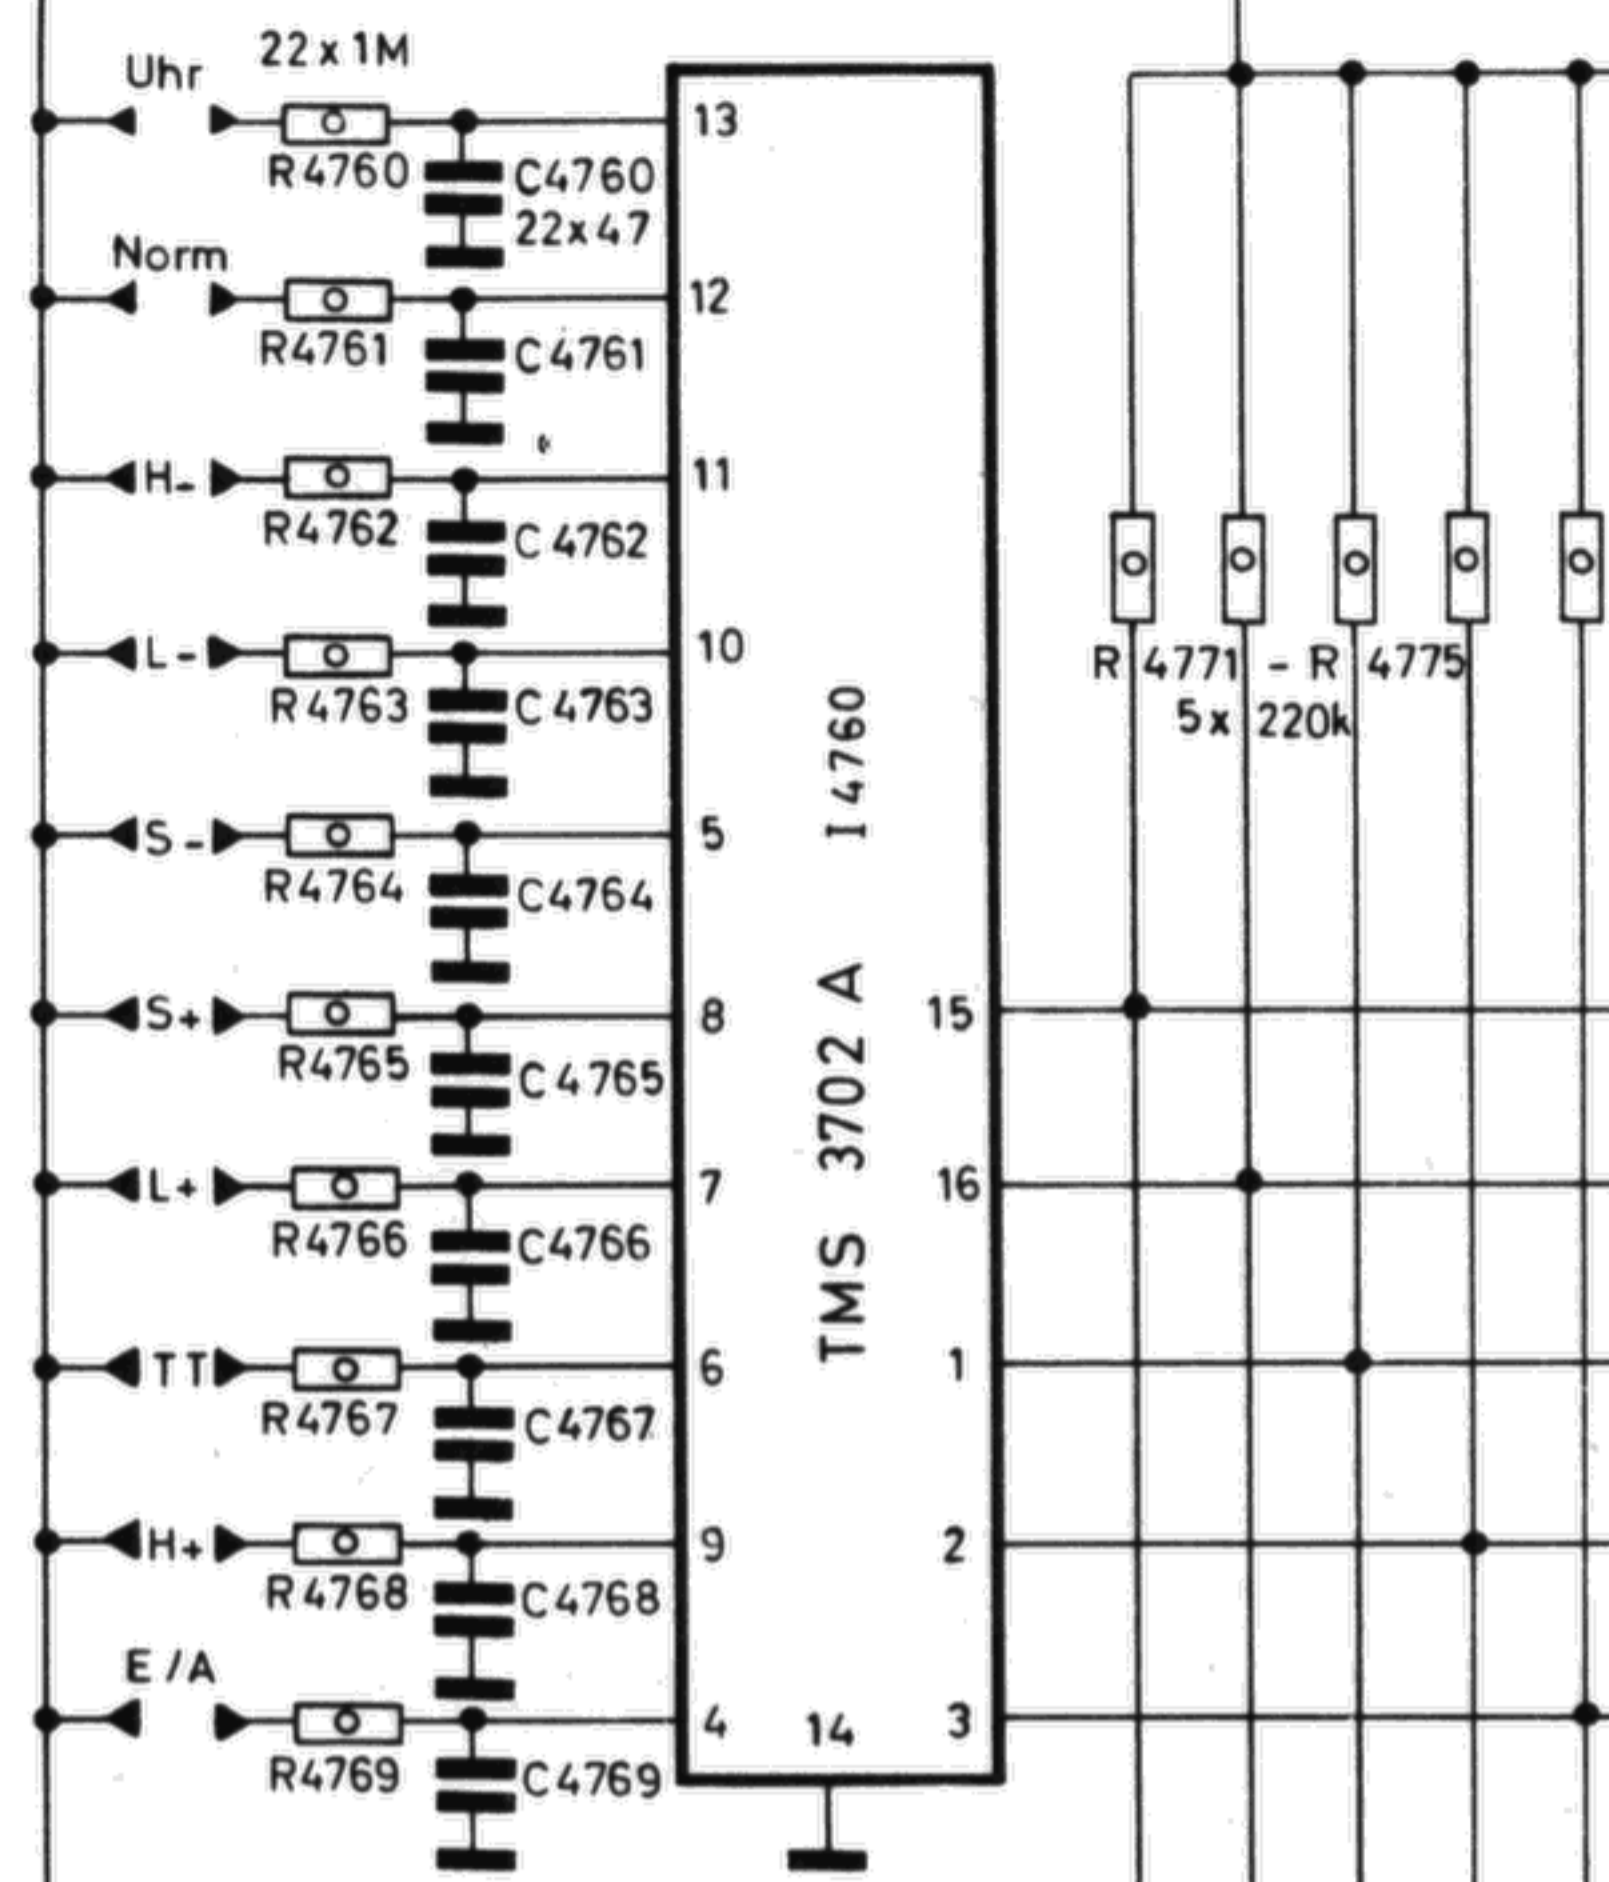

# G15

7,5V  
+  
-  
C 4701  
10µ/10V  
5 x 1,5V  
Microzellen  
IEC R03

R 4771 - R 4775  
5 x 220k

TMS 3702 A I 4760

TMS 3835 ANC I 4780

TMS 3702 B I 4750

TMS 3702 B I 4740

BC 237 B  
T 4795

BC 213 C  
T 4721

BC 213 C  
T 4726

BC 183 C  
T 4731

LOEWE OPTA

3/22 Kanal-Geber / 75

CT 5040U, CT 5045U, CT 5050U, CT 5090U, CT 5095U