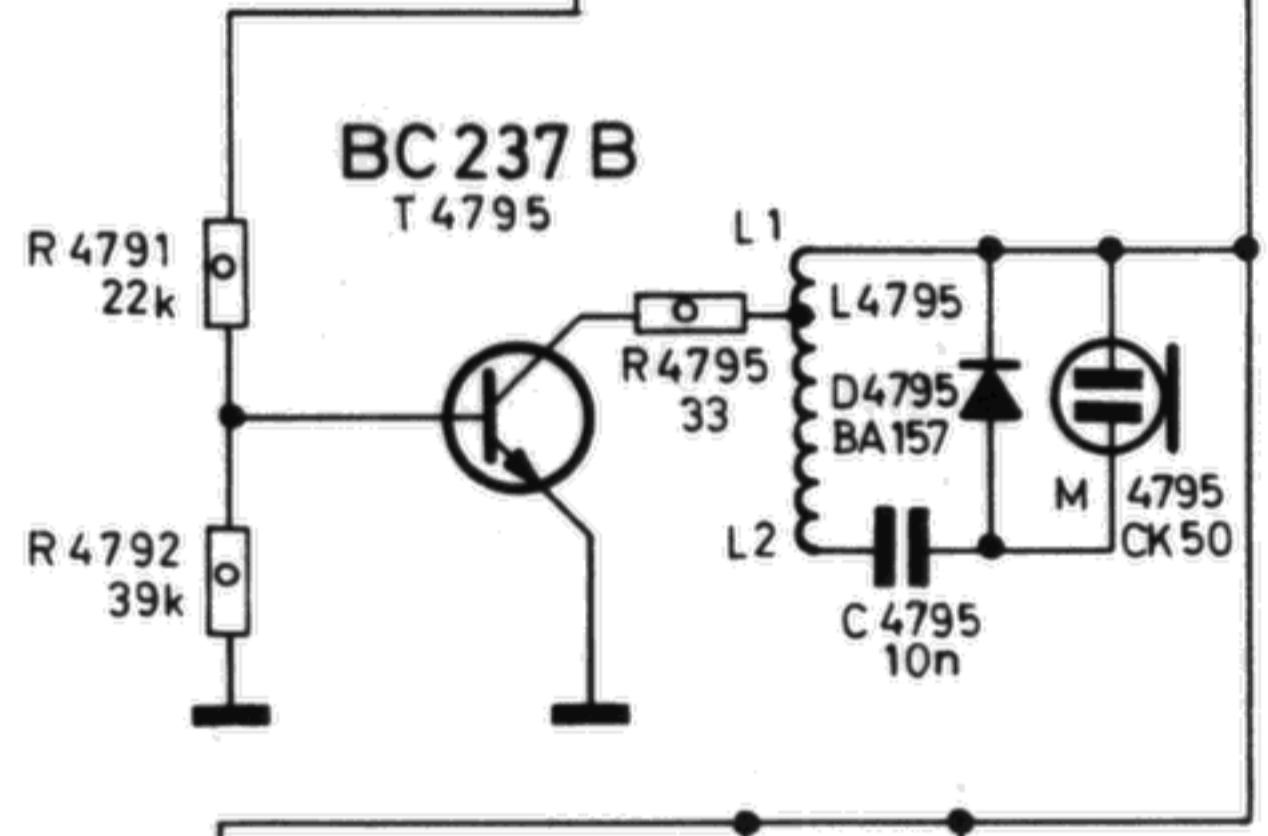

BC 213 C  
T 4721

BC 213 C  
T 4726

BC 183 C  
T 4731

LOEWE OPTA

3/22 Kanal-Geber / 75

CT 5040U, CT 5045U, CT 5050U, CT 5090U, CT 5095U

# TMS 3835 A