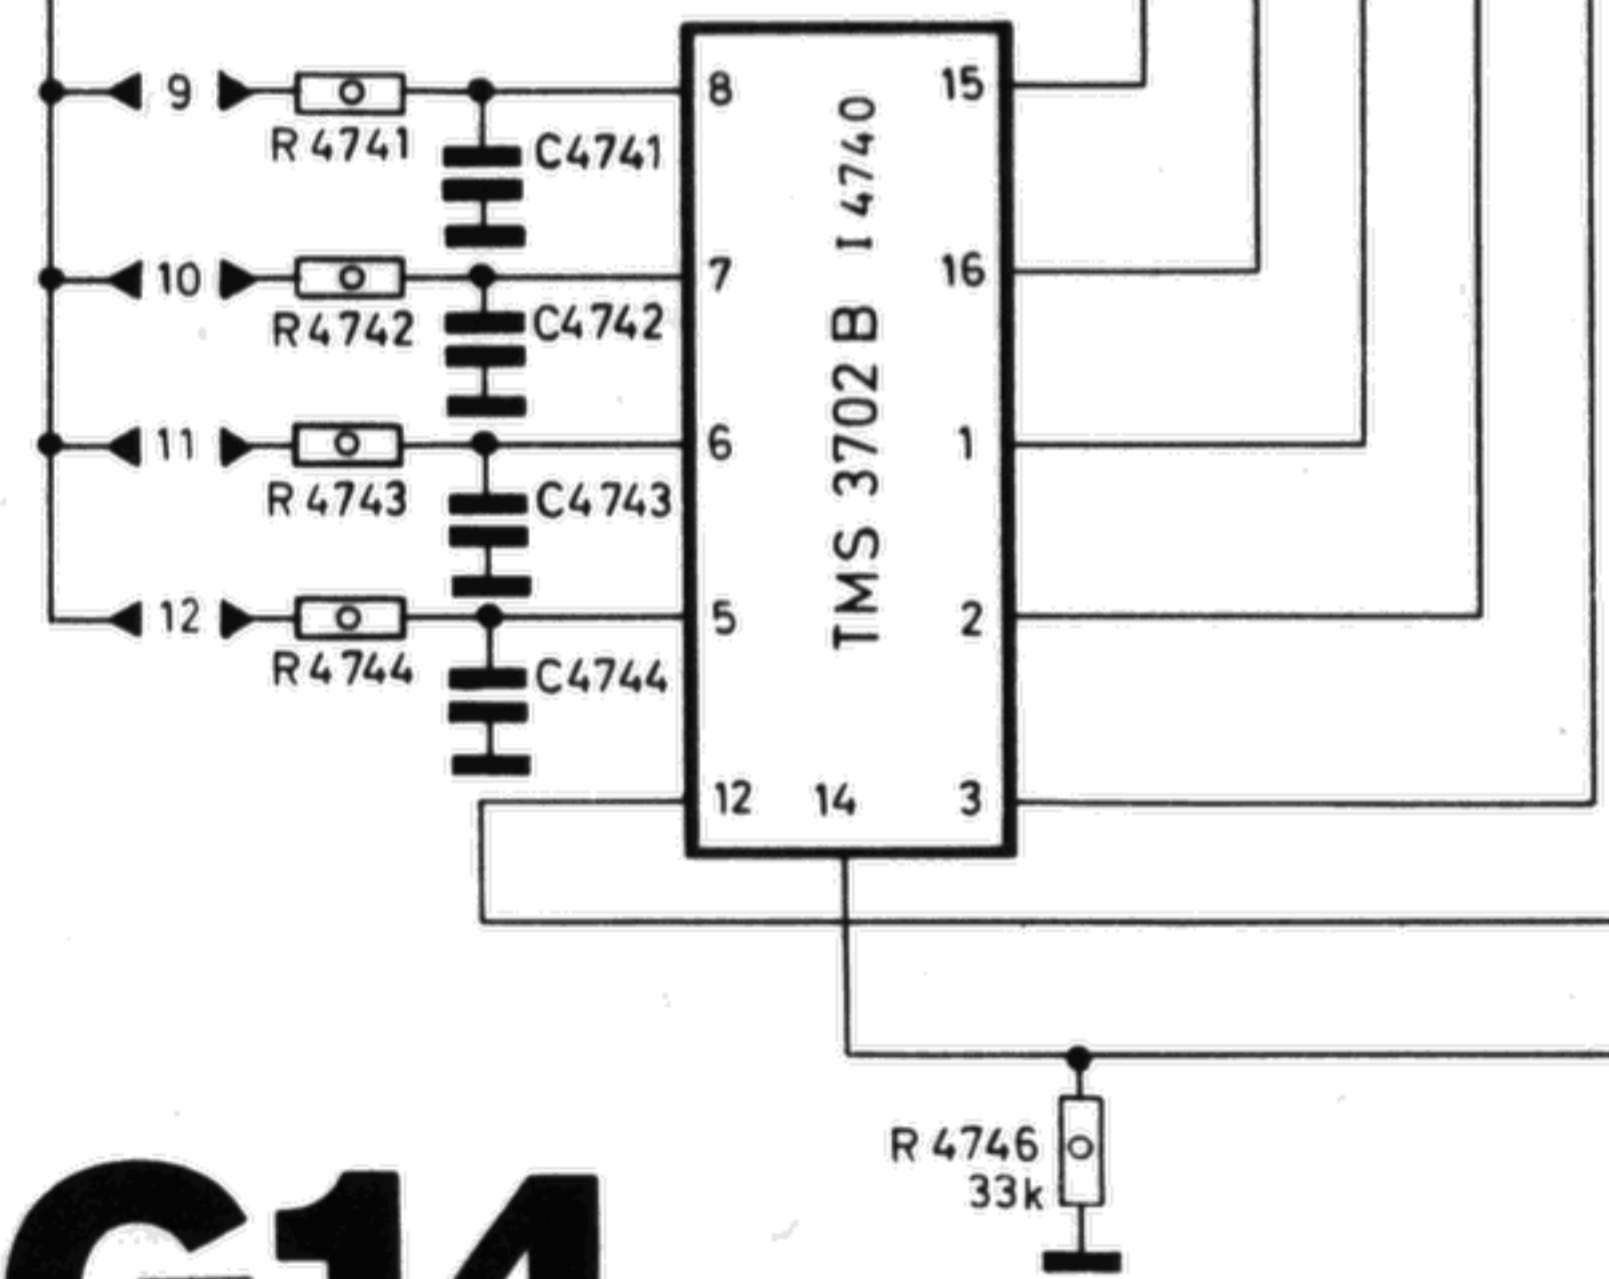

BC 213 C  
T 4721

BC 213 C  
T 4726

BC 183 C  
T 4731

LOEWE OPTA

3/22 Kanal-Geber / 75

CT 5040U, CT 5045U, CT 5050U, CT 5090U, CT 5095U