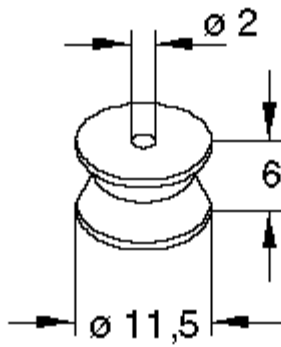

König-2302
Order Number: TD.40.00206