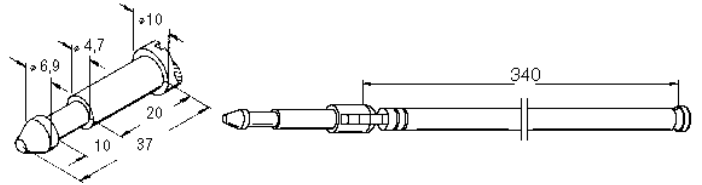

König-0306

Order Number: TD.40.00041