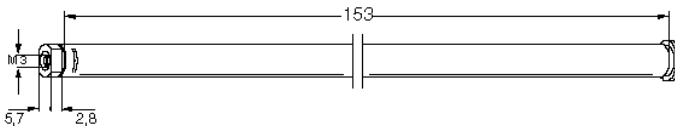

König-0137
Order Number: TD.40.00109