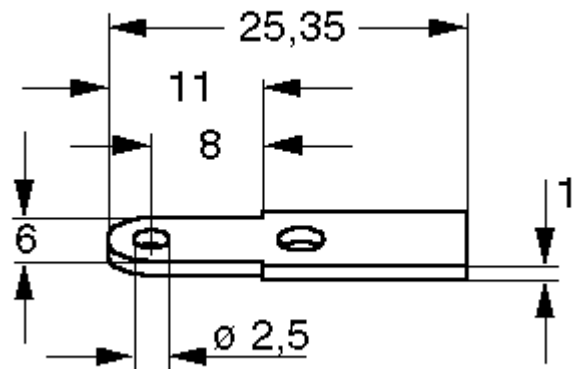

König-0624
Order Number: TD.40.00130

König-0625
Order Number: TD.40.00135

König-0626
Order Number: TD.40.00138

König-0629
Order Number: TD.40.00136