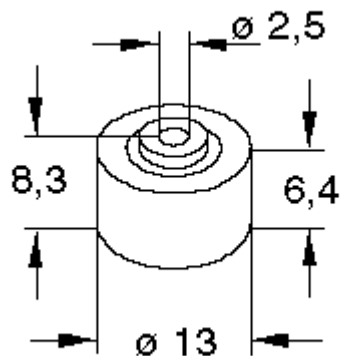

## Antriebsteile

Andruckrolle, Zwischenrad, Bandtellergummi, Splinte (Wechselstifte)  
Pressure roller, idler wheel, band plate rubber, split pins (change pins)

König-1701  
Order Number: -no Stock-

König-1710  
Order Number: TD.40.00584