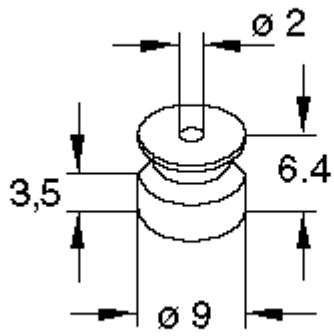

König-2304
Order Number: TD.40.00204

König-2306
Order Number: TD.40.00202