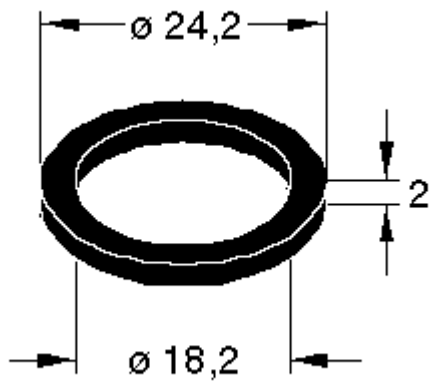

König-1739
Order Number: TD.40.00590

König-1708
Order Number: TD.40.00146