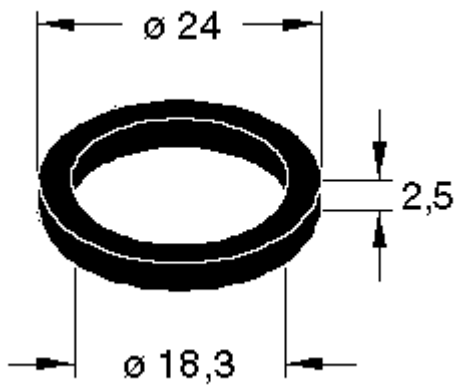

König-1709
Order Number: TD.40.00144