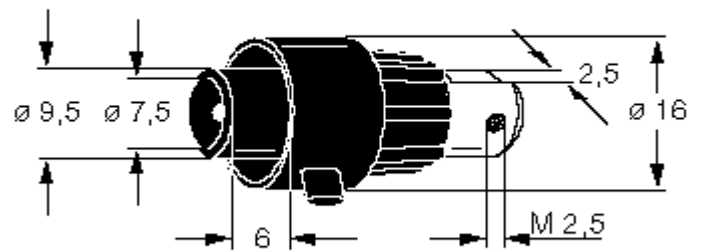

König-0640
Order Number: TD.40.00137