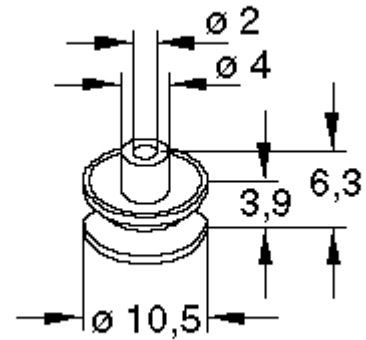

König-2301
Order Number: TD.40.00207