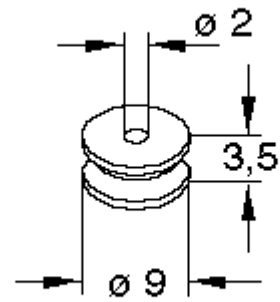

König-2309
Order Number: TD.40.00199