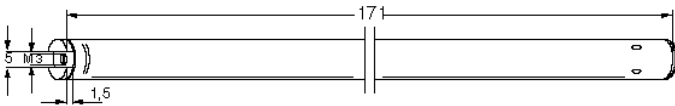

König-0128
Order Number: TD.40.00062