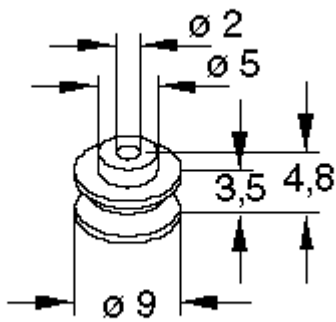

König-2308
Order Number: TD.40.00200