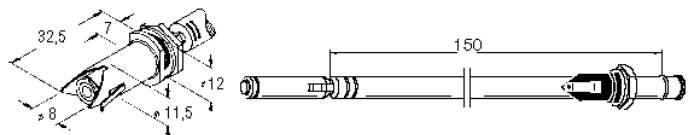

König-0330

Order Number: TD.40.00057