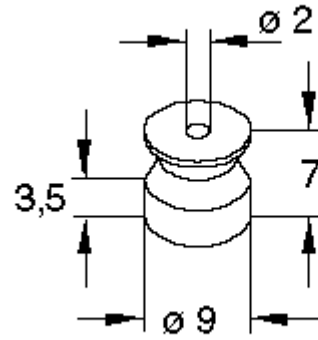

König-2305
Order Number: TD.40.00203

König-2307
Order Number: TD.40.00201