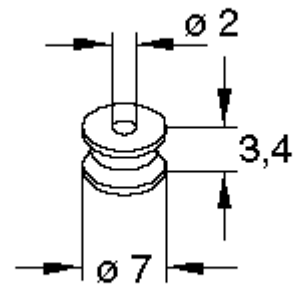

König-2306
Order Number: TD.40.00202

König-2307
Order Number: TD.40.00201

König-2308
Order Number: TD.40.00200

König-2309
Order Number: TD.40.00199