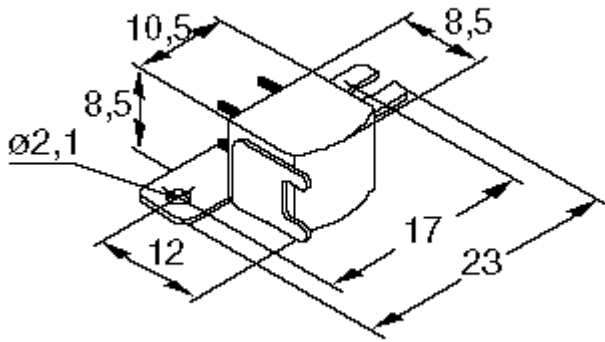

Z:900 Ohm @ 1KHz

Type:2008

Order Number: TD.25.00411 + TD.25.00426

Stereo

Rdc:220Ohm

Z:800 Ohm @ 1KHz

Type:2011

Order Number: TD.25.00414 + TD.25.00427