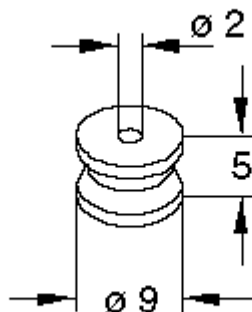

## Antenna (rods), feet, fastening material

MaÙangaben in Lagerliste // Dimensions mentioned in storage list:

MaÙe in mm // dimension in millimeter

**Länge: ... / d:....**      Eingeschobene (komplett) Gesamtlänge / Durchmesser  
 Inserted total length / diameter  
**Befes:..**                      SchraubbefestigungsmaÙ für Fuß  
 Screw fastening dimension

## Motor drive pulleys

König-2300  
Order Number: TD.40.00208

König-2301  
Order Number: TD.40.00207

König-2302  
Order Number: TD.40.00206

König-2303  
Order Number: TD.40.00205

König-2304  
Order Number: TD.40.00204