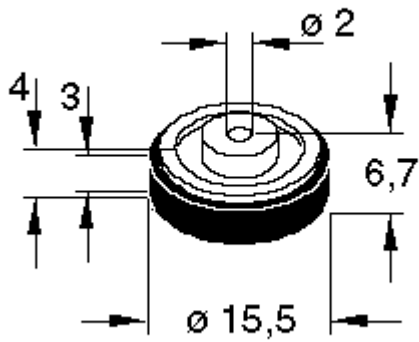

König-1716
Order Number: TD.40.00757