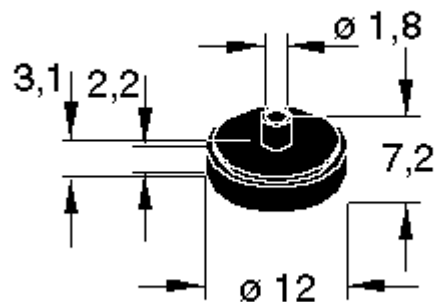

Antriebsteile

Andruckrolle, Zwischenrad, Bandtellergummi, Splinte (Wechselstifte)
Pressure roller, idler wheel, band plate rubber, split pins (change pins)

König-1710
Order Number: TD.40.00584

König-1705
Order Number: TD.40.00002