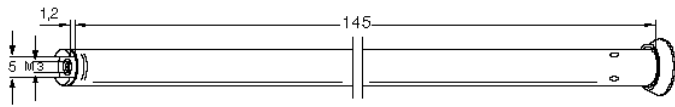

König-0124
Order Number: