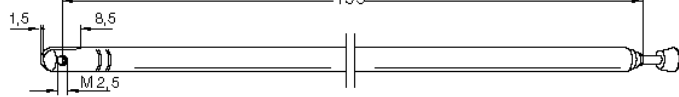

König-0506

Order Number: TD.40.00015