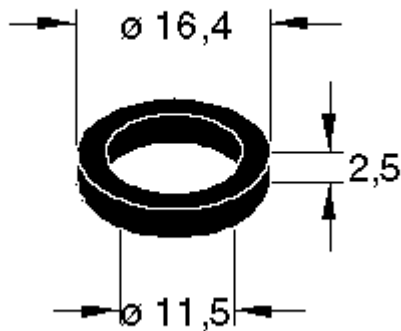

König-1702
Order Number: