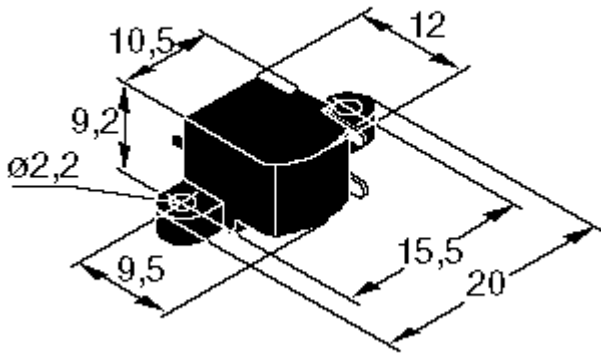

AC Löschkopf (Delete head)

Rdc:5.5 Ohm

Z:330 Ohm @ 50KHz

Type:2007

Order Number: TD.25.00410 + TD.25.00433