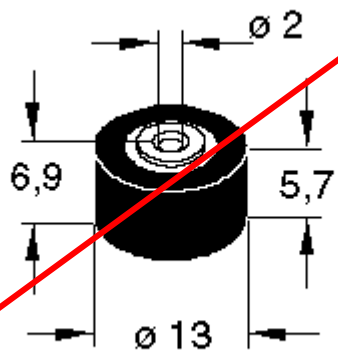

König-1722
Order Number: -No Stock-

König-1724
Order Number: -No Stock-