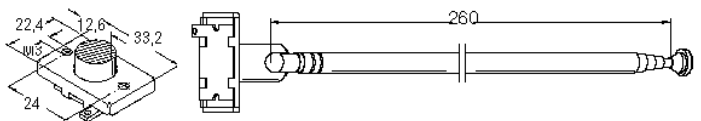

König-0301
Order Number: TD.40.00017