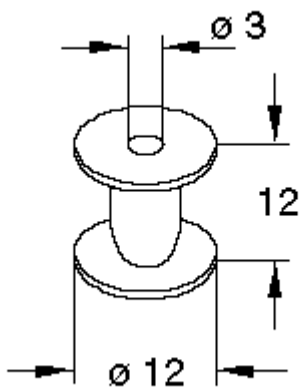

König-2310
Order Number: TD.40.00198