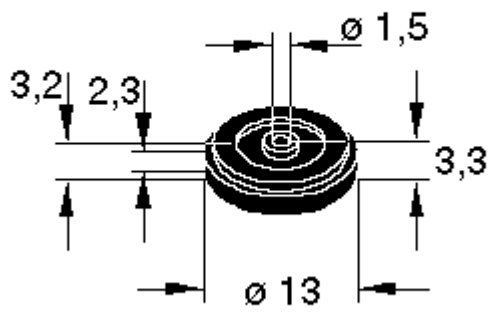

König-1713
Order Number: TD.40.00754