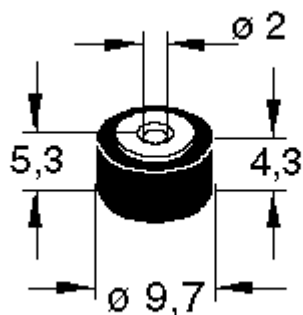

Antriebsteile

Andruckrolle, Zwischenrad, Bandtellergummi, Splinte (Wechselstifte)
Pressure roller, idler wheel, band plate rubber, split pins (change pins)

König-1710
Order Number: TD.40.00584

König-1705
Order Number: TD.40.00002