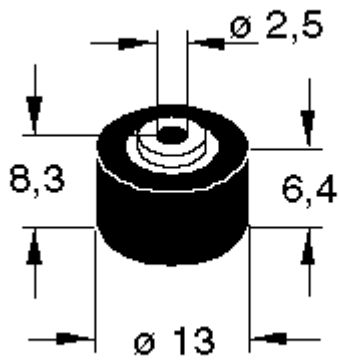

König-1702
Order Number: