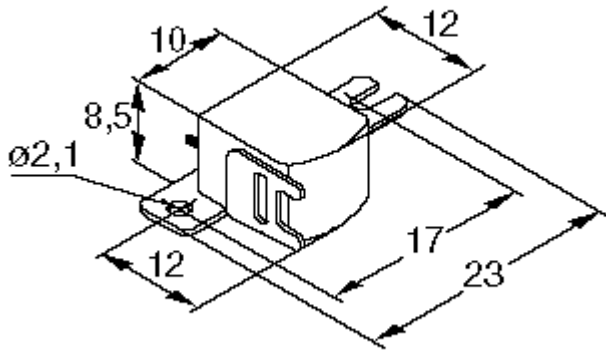

## Tape heads

---

Mono  
Rdc:500Ohm  
Z:2Kohm @ 1KHz

Type: 2001  
Order Number: TD.25.00422 + TD.25.00404

Mono  
Rdc:300Ohm  
Z:1.2Kohm @ 1KHz

Type:2002  
Order Number: TD.25.00405 + TD.25.00423

Mono

Type:2010