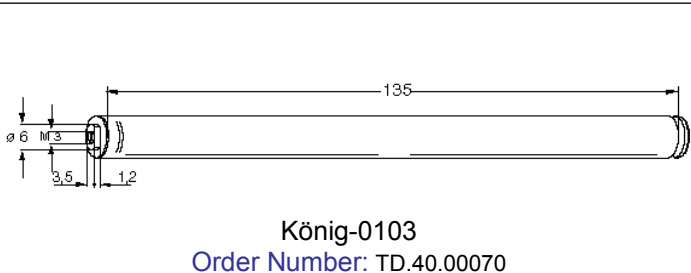

Antenne-028 (ANT18) (A:330,Ø:6)  
Order Number: TD.40.00026

Antenne-029 (ANT19) (A:300,Ø:6)  
Order Number: TD.40.00025

König-0101  
Order Number: -No Stock-

König-0102  
Order Number: TD.40.00083

König-0103  
Order Number: TD.40.00070