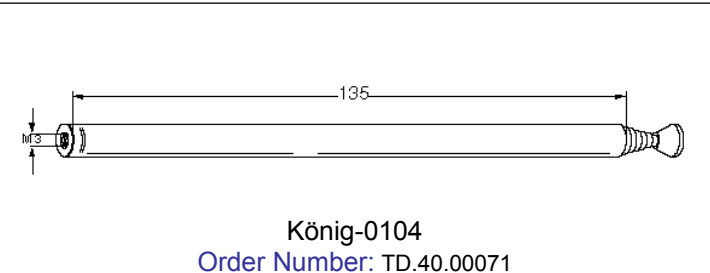

Antenne-028 (ANT18) (A:330,Ø:6)  
Order Number: TD.40.00026

Antenne-029 (ANT19) (A:300,Ø:6)  
Order Number: TD.40.00025

König-0101  
Order Number: -No Stock-

König-0102  
Order Number: TD.40.00083

König-0103  
Order Number: TD.40.00070