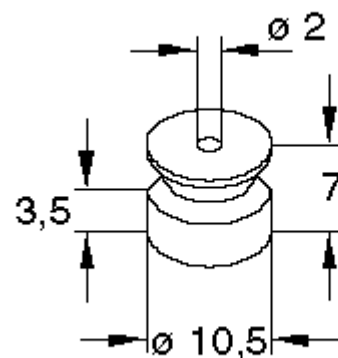

## Antenna (rods), feet, fastening material

MaÙangaben in Lagerliste // Dimensions mentioned in storage list:

MaÙe in mm // dimension in millimeter

**Länge: ... / d:....**      Eingeschobene (komplett) Gesamtlänge / Durchmesser  
 Inserted total length / diameter  
**Befes:..**                      SchraubbefestigungsmaÙ für Fuß  
 Screw fastening dimension

## Motor drive pulleys

König-2300  
Order Number: TD.40.00208

König-2301  
Order Number: TD.40.00207

König-2302  
Order Number: TD.40.00206

König-2303  
Order Number: TD.40.00205

König-2304  
Order Number: TD.40.00204