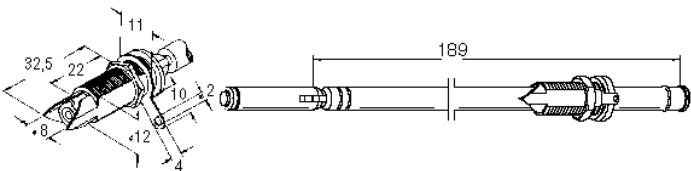

König-0318

Order Number: TD.40.00053