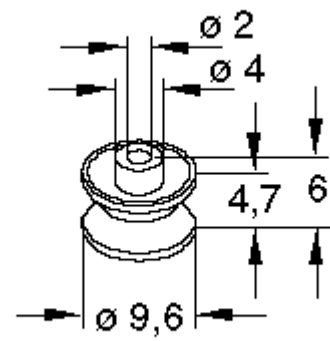

König-2315
Order Number: TD.40.00193