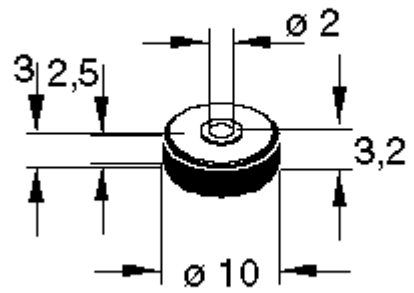

Sonder – 003  
Order Number: TD.40.00600

Ødo:13mm  
H1:8,3mm  
H2:6,4mm  
di:2,5mm

Sonder – 004  
Order Number: TD.40.00601

Ødo:10  
H1:8,4mm  
H2:6,0mm  
di:2,0mm

Sonder-005  
Order Number: TD.40.00602

König-1713  
Order Number: TD.40.00754