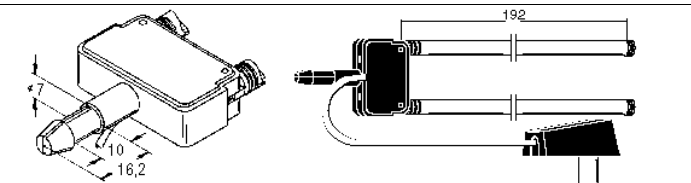

König-0311

Order Number: TD.40.00007

Bild folgt
Picture will follow

König-0313

Order Number: TD.40.00040