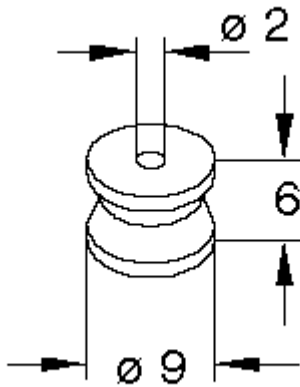

Motor Pulleys

Motor drive pulleys

König-2300
Order Number: TD.40.00208