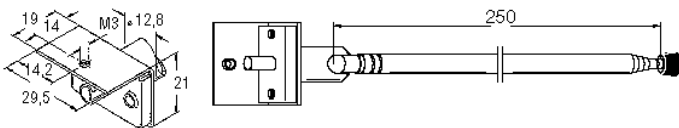

König-0302
Order Number: TD.40.00008