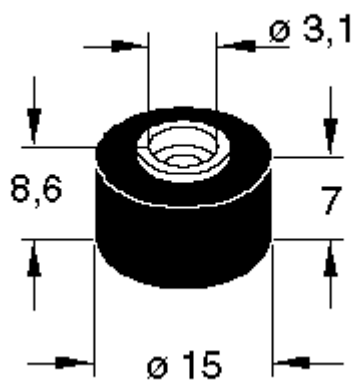

## Antriebsteile

Andruckrolle, Zwischenrad, Bandtellergummi, Splinte (Wechselstifte)  
Pressure roller, idler wheel, band plate rubber, split pins (change pins)

König-1701  
Order Number: -no Stock-

König-1710  
Order Number: TD.40.00584