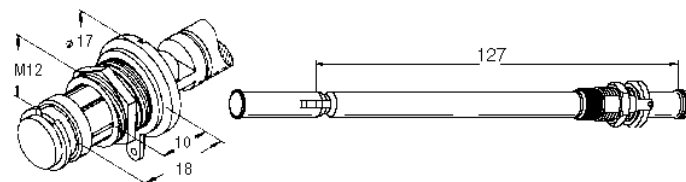

König-0117

Order Number: TD.40.00090