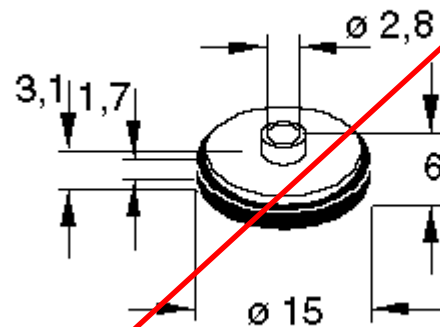

König-1719
Order Number: TD.40.00001

König-1737
Order Number: TD.40.00589