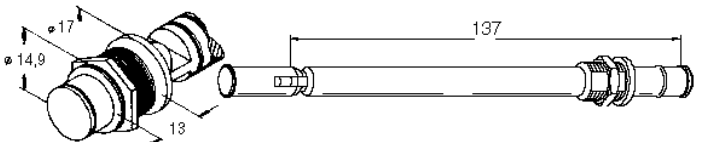

König-0325

Order Number: TD.40.00056