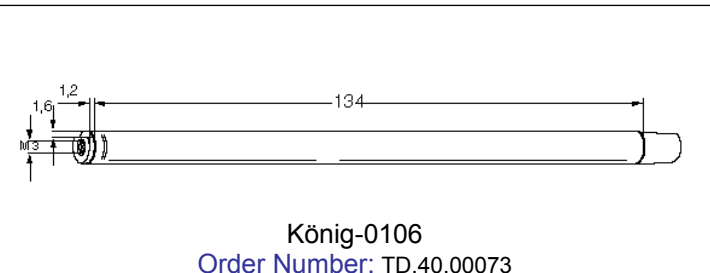

König-0106
Order Number: TD.40.00073