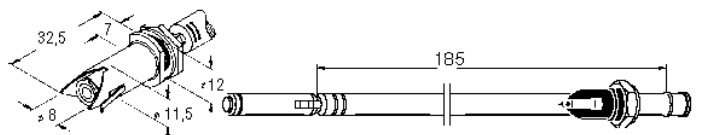

König-0331

Order Number: TD.40.00059