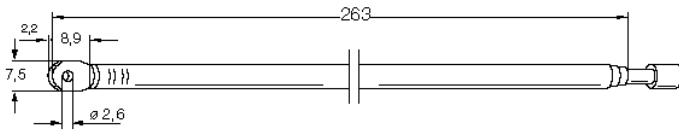

König-0205 (With slight dent !)
Order Number: TD.40.00104