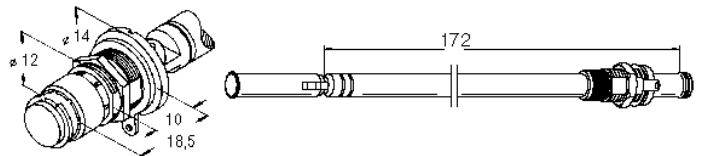

König-0319

Order Number: TD.40.00054