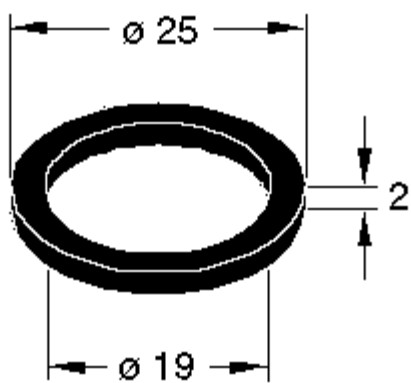

König-1734
Order Number: TD.40.00147