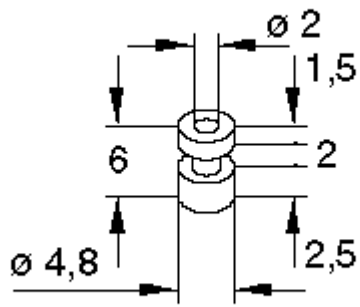

König-2312
Order Number: TD.40.00196