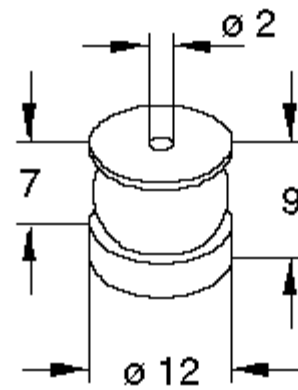

## Antenna (rods), feet, fastening material

MaÙangaben in Lagerliste // Dimensions mentioned in storage list:

MaÙe in mm // dimension in millimeter

**Länge: ... / d:....**      Eingeschobene (komplett) Gesamtlänge / Durchmesser  
 Inserted total length / diameter  
**Befes:..**                      SchraubbefestigungsmaÙ für Fuß  
 Screw fastening dimension

## Motor drive pulleys

König-2300  
Order Number: TD.40.00208

König-2301  
Order Number: TD.40.00207

König-2302  
Order Number: TD.40.00206

König-2303  
Order Number: TD.40.00205

König-2304  
Order Number: TD.40.00204