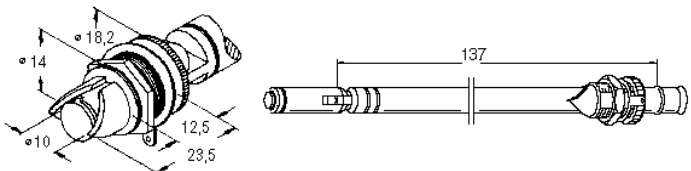

König-0324

Order Number: TD.40.00055