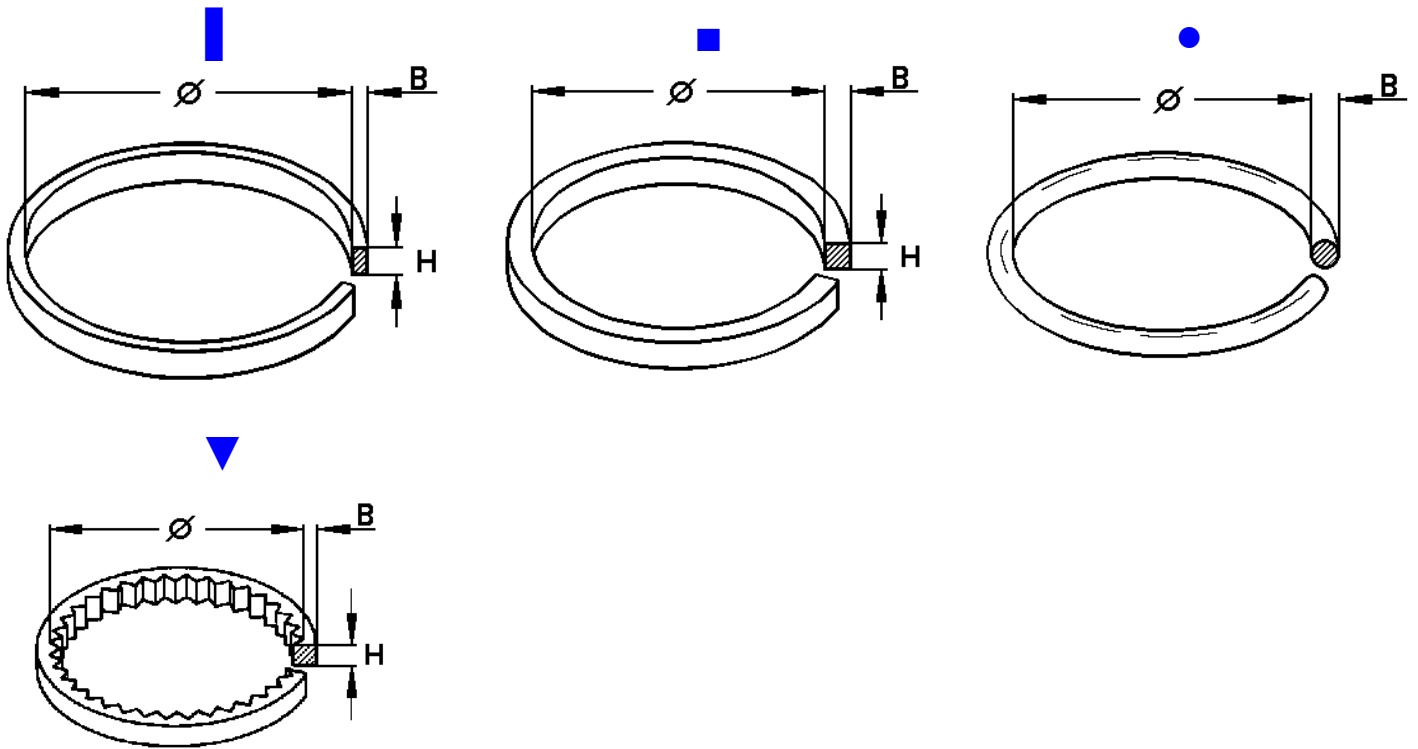

Riemen Belts

Sondertypen / Special Types:

TYPE	Order Num.		Ø	B	H	Shape	Manufac.	Remark
SNP160	TD.40.00507		160.00	0.80	3.00	█	Dual	Turntable CS511
R001	TD.40.00334		70.00	0.55	5.00	█		
BF0081	TD.40.00335		81.50	0.60	2.00	█		
27100-271.00	TD.40.00336		?	?	?	?	Grundig	Sealed Packaging
339730817	TD.40.00503		59.00	1.00	1.00	■	Thomson	
339730624	TD.40.00504		46.50	0.40	3.00	█	Thomson	
339730623	TD.40.00505		39.00	1.20	1.20	■	Thomson	
B-TT136	TD.40.00337		136.00	0.60	5.00	█		

→ continued on next Page: