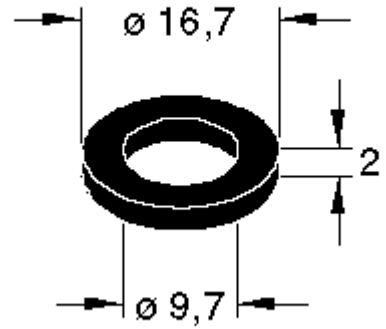

König-1706
Order Number: TD.40.00148