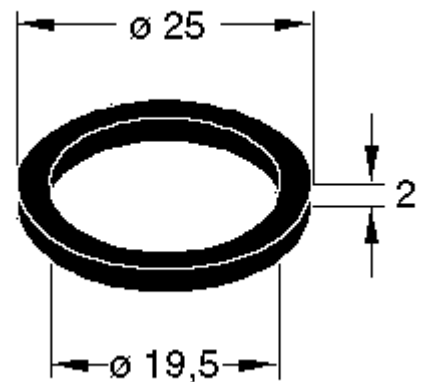

König-1717
Order Number: TD.40.00145