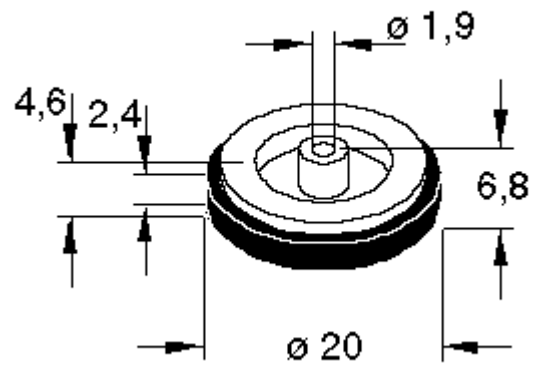

König-1714
Order Number: TD.40.00755