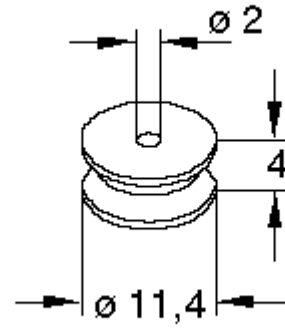

König-2311
Order Number: TD.40.00197

König-2313
Order Number: TD.40.00195