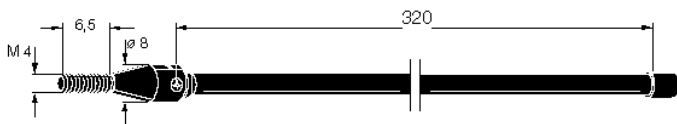

König-0638
Order Number: TD.40.00134

König-0704
Order Number: TD.40.00098