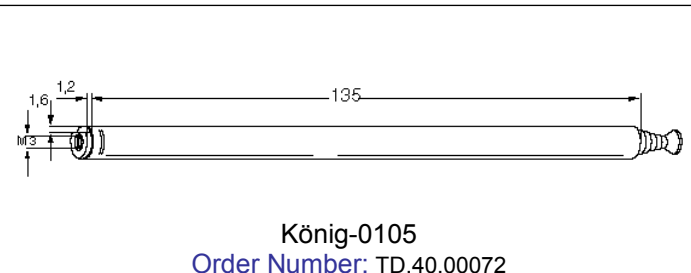

König-0105
Order Number: TD.40.00072