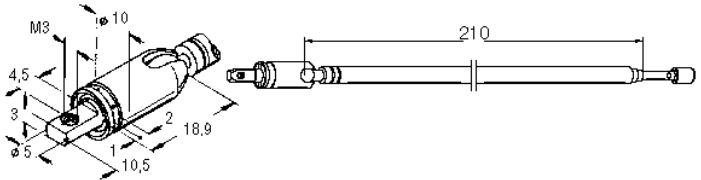

König-0210
Order Number: TD.40.00012