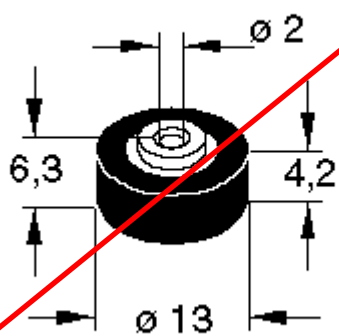

König-1727
Order Number: -No Stock-