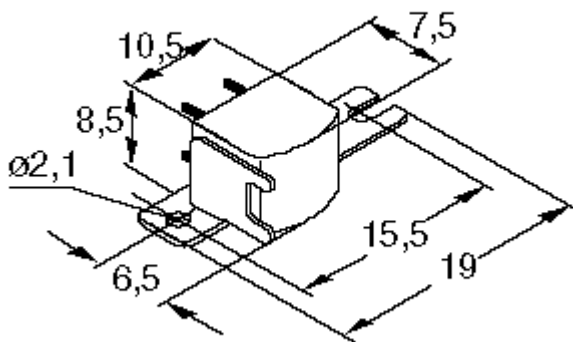

Type:2006  
 Order Number: TD.25.00409 + TD.25.00432

AC Löschkopf (Delete head)

Rdc:5.5 Ohm

Z:330 Ohm @ 50KHz

Type:2007

Order Number: TD.25.00410 + TD.25.00433

Stereo

Rdc:190Ohm