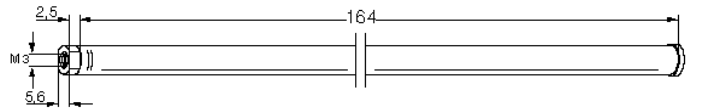

König-0129
Order Number: TD.40.00063