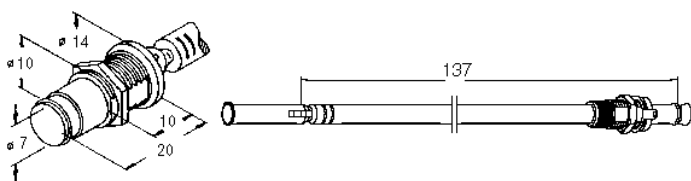

König-0333

Order Number: TD.40.00058

Bild folgt
Picture will follow

König-0402

Order Number: TD.40.00010