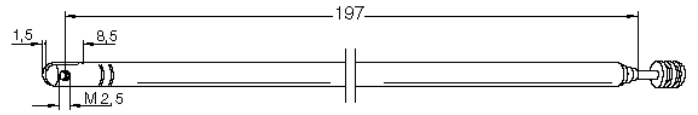

König-0502

Order Number: TD.40.00014