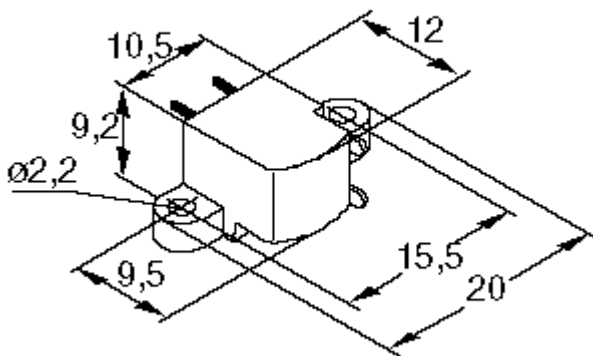

DC Löschkopf (Delete head)
Rdc:520Ohm
Z:---

Type:2006
Order Number: TD.25.00409 + TD.25.00432