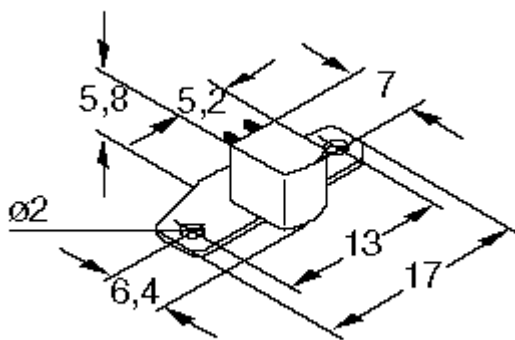

Mono (Micro)

Rdc:265Ohm

Z:900 Ohm @ 1KHz

Type:2009

Order Number: TD.25.00412 + TD.25.00431

Bild folgt

Mono

Rdc:

Z:1.2K Ohm @ 1KHz

Sensitivity: - 59db @1KHz

Response: 6KHz / 12db [0 db= 1KHz]

Type:5000

Order Number: TD.25.00434