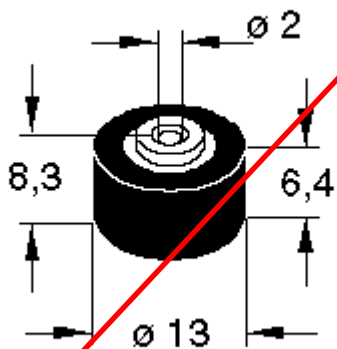

König-1713
Order Number: TD.40.00754

König-1715
Order Number: TD.40.00756

König-1716
Order Number: TD.40.00757