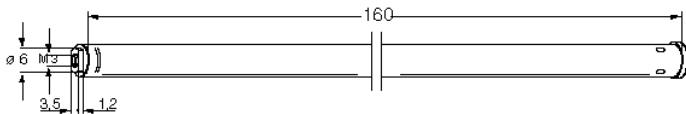

König-0113

Order Number: TD.40.00075