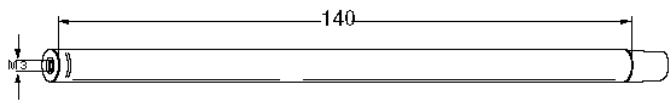

König-0107

Order Number: TD.40.00084