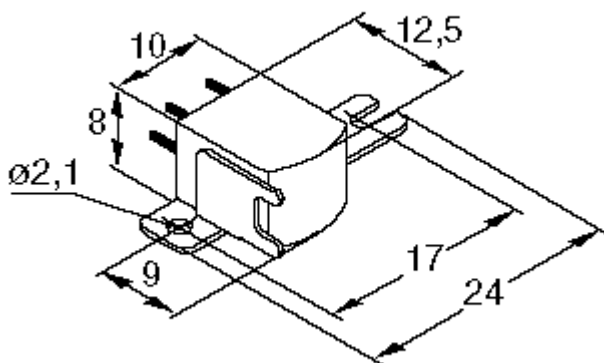

Stereo

Rdc:220Ohm

Z:800 Ohm @ 1KHz

Type:2011

Order Number: TD.25.00414 + TD.25.00427