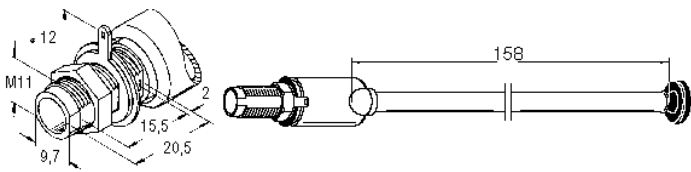

König-0305

Order Number: TD.40.00019