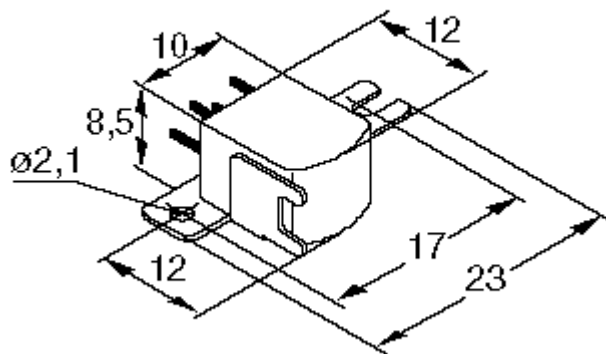

Stereo

Rdc:220Ohm

Z:850 Ohm @ 1KHz

Type:2003

Order Number: TD.25.00406 + TD.25.00425